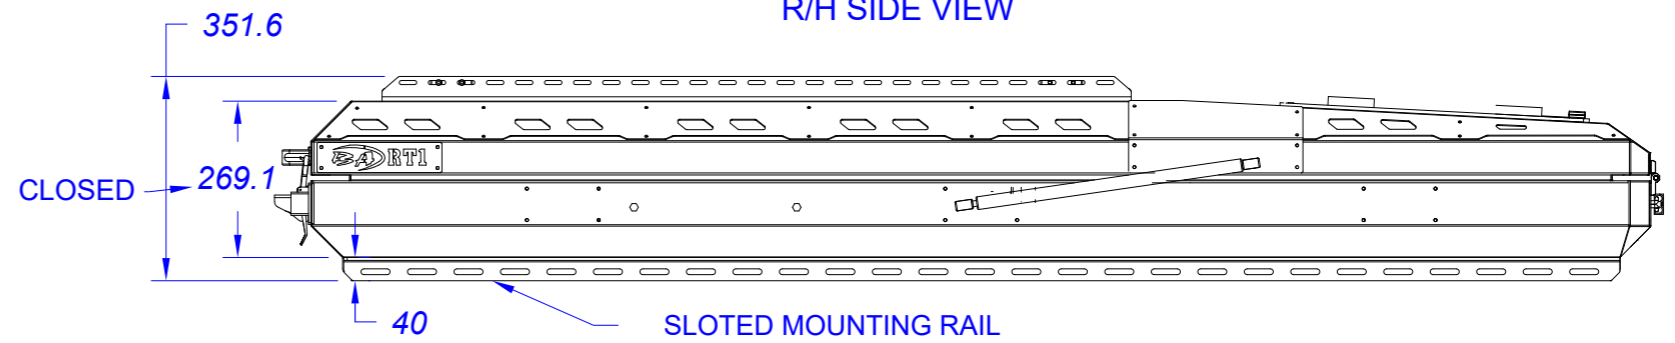

R/H SIDE VIEW